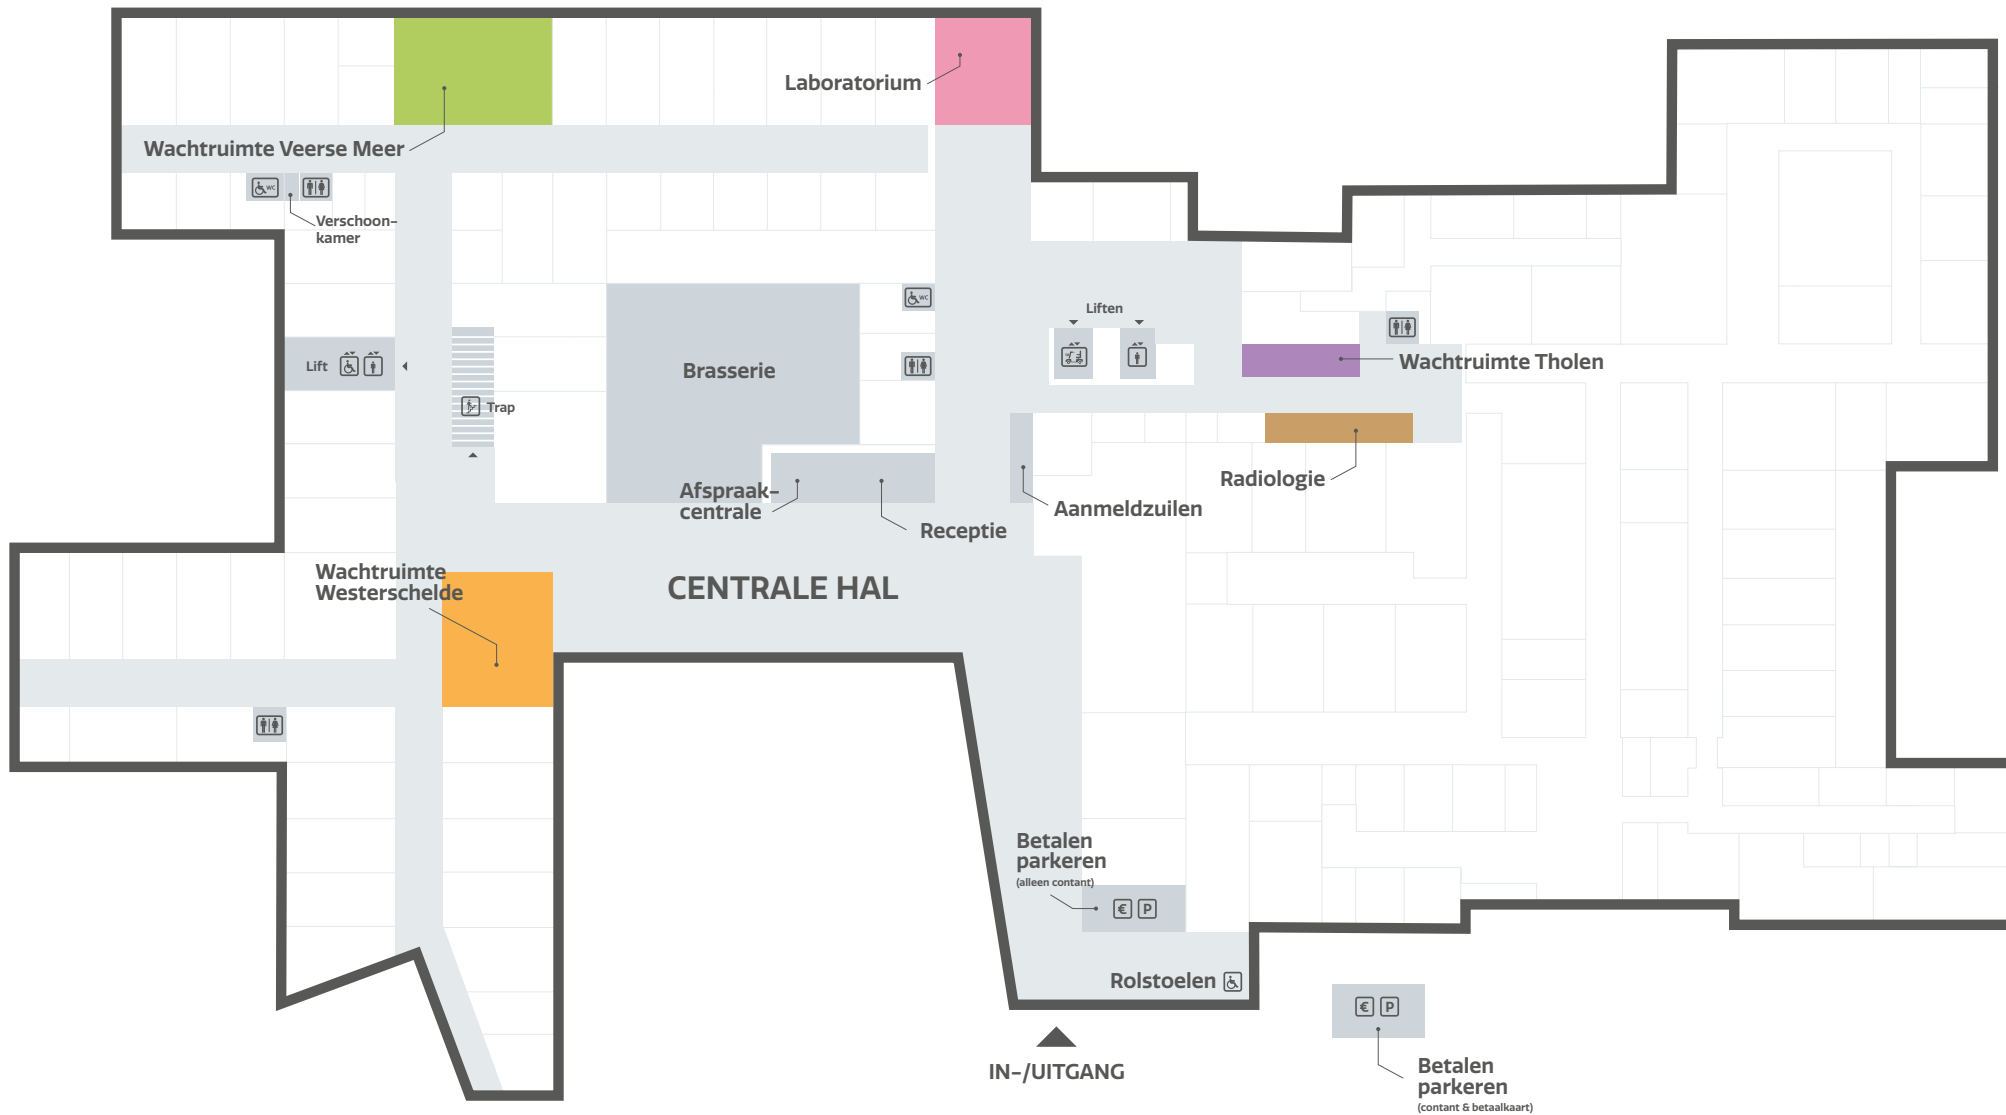

plattegrond Adrz Vlissingen
begane grond

- Wachruimtes**
- Westerschelde
 - Veerse Meer
 - Tholen
 - Radiologie
 - Laboratorium
 - Gang

- Legenda**
- toilet
 - rolstoeltoegankelijk toilet
 - lift personen
 - rolstoeltoegankelijke lift
 - grote lift
 - trap
 - betalen parkeren

plattegrond Adrz Vlissingen
eerste verdieping

- Wachruimtes**
- Walcheren
 - Noordzee
 - Noord-Beveland
 - Zuid-Beveland
 - Schouwen
 - Saeftinghe
 - Grevelingen
 - Gang

- Legenda**
- toilet
 - rolstoeltoegankelijk toilet
 - lift personen
 - rolstoeltoegankelijke lift
 - grote lift
 - trap